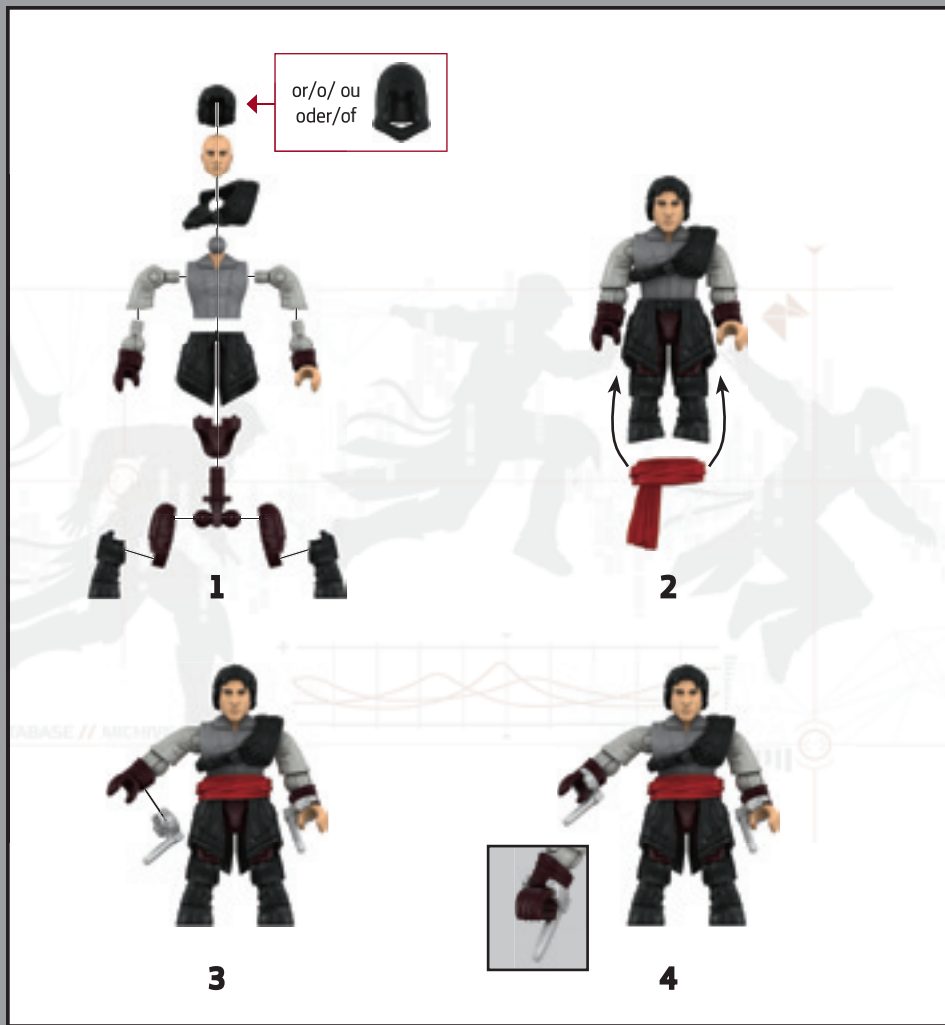

or/o/ ou
oder/of

1. **EN** Please read these instructions carefully before first use and keep them for future reference.
2. **FR** Il est recommandé de lire attentivement ce feuillet avant la première utilisation et de le conserver pour référence future.
3. **ES** Leer estas instrucciones cuidadosamente antes de la primera utilización y guardarlas para referencia futura.
4. **DE** Die Gebrauchsanleitung bitte durchlesen und aufbewahren.
5. **NL** Wij raden u aan deze handleiding zorgvuldig te lezen en te bewaren voor eventuele raadpleging op een later tijdstip.
6. **IT** Leggere le istruzioni prima di cominciare ad usare il gioco e conservarle per referenze future.
7. **PT** Leia as instruções antes do primeiro uso e guarde-as para futura referência.
8. **PL** Proszę uważnie przeczytać instrukcję obsługi przed pierwszym użyciem, a następnie zachować ją na przyszłość.
9. **DA** Vær venlig at læse disse instruktioner omhyggeligt inden ibrugtagen og opbevar dem til fremtidigt brug.
10. **EL** Διαβάστε αυτές τις οδηγίες προσεκτικά πριν χρησιμοποιήσετε το προϊόν για πρώτη φορά και φυλάξτε τις για μελλοντική αναφορά.
11. **FI** Lue nämä ohjeet huolellisesti ennen ensimmäistä käyttöä ja säilytä ne myöhempää tarvetta varten.
12. **NO** Les disse instruksjonene nøye før første gangs bruk, og ta vare på dem for fremtidige oppslag.
13. **SV** Läs noggrant igenom dessa instruktioner innan du använder produkten för första gången och spara dem för ev. framtida frågor.
14. **JA** 初めてご使用前に、この説明書をよくお読みください。また、本書は将来いつでも参照できるように保管してください。
15. **ZH** 请在初次使用前仔细阅读这些指示，并保留它们以便未来参考。
16. **AR** يرجى قراءة هذه التعليمات بدقة قبل البدء بالاستعمال والاحتفاظ بها كمرجع للمستقبل

ASSASSINSCREED.MEGABLOKS.COM

2x
AM75871AGV

1x
AM75876AGV